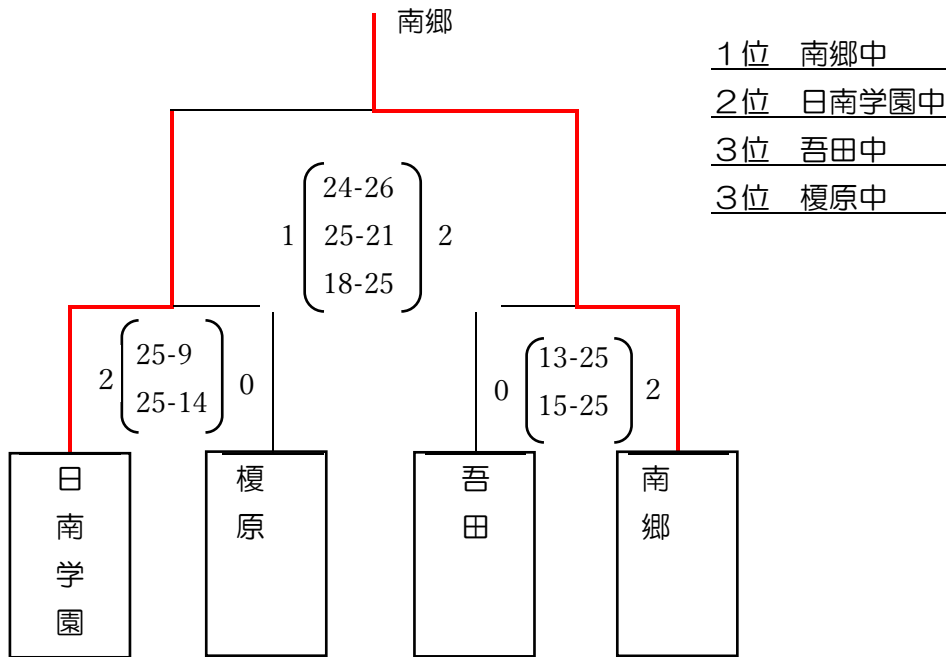

宮崎県中学校特別スポーツ大会2020

第71回宮崎県中学校総合体育大会兼南那珂地区中学校総合体育大会

バレーボール競技

【女子結果】

串間市総合体育館Bコート		補助員
第1試合 設定時間 9:30	日南学園中 榎原中 25-9 25-14	B ②
第2試合 設定時間 I F 終了後20分後にプロトコール	吾田中 南郷中 13-25 15-25	B ①
第3試合 設定時間 I F 終了後30分後にプロトコール	日南学園中 南郷中 24-26 25-21 18-25	B ①負け B ②負け