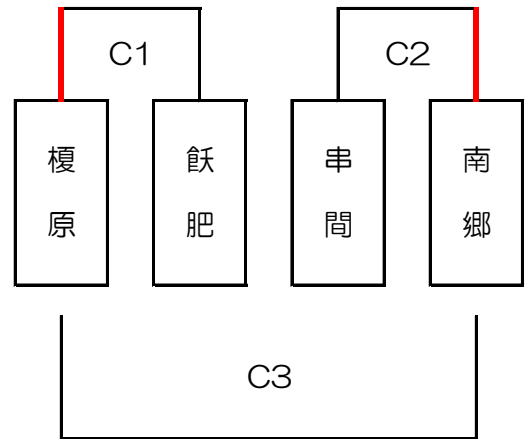

第15回 南那珂地区中学校総合体育大会バレーボール競技 組み合わせ【女子1日目】

練習時間割当	Aコート	Cコート
8:00~8:40	北郷小中・吾田	南郷・串間
8:40~9:19	日学・東郷	榎原・飢肥

Aコート

Cコート

串間市総合体育館Aコート		補助員
第1試合 設定時間 9:30	日南学園 — 東郷 25 — 15 25 — 13	北郷小中 吾田
第2試合 設定時間 ()	北郷小中 — 吾田 22 — 25 23 — 25	日南学園 東郷
第3試合 設定時間 ()	東郷中 — 北郷小中 18 — 25 9 — 25	A①勝ち A②勝ち

串間市総合体育館Cコート		補助員
第1試合 設定時間 9:30	榎原 — 飢肥 25 — 10 25 — 7	串間 南郷
第2試合 設定時間 ()	串間 — 南郷 22 — 25 16 — 25	榎原 飢肥
第3試合 設定時間 ()	飢肥中 — 串間中 7 — 25 11 — 25	C①勝ち C②勝ち

※ コロナ、熱中症対策のため、換気、給水、休養をして1F終了後20分後に公式練習を行う。
 連続試合の場合は25分後に公式練習

【男子結果】

- 1位 北郷小中
- 2位 串間中
- 3位 榎原中

北方地区体育館		補助員	北方地区体育館		補助員
第1試合 設定時間 9:30	北郷 吾田 25-10 25-19	榎原 串間	第3試合 1F終了後 30分昼食 後にプロト コール	吾田 榎原 24-26 8-25	①の勝者 ②の勝者
第2試合 1F終了 後20分 後にプロ トコール	榎原 串間 25-10 25-9	北郷 吾田	第4試合 1F終了後 20分後に プロトコー ル	北郷 串間 25-17 26-24	③