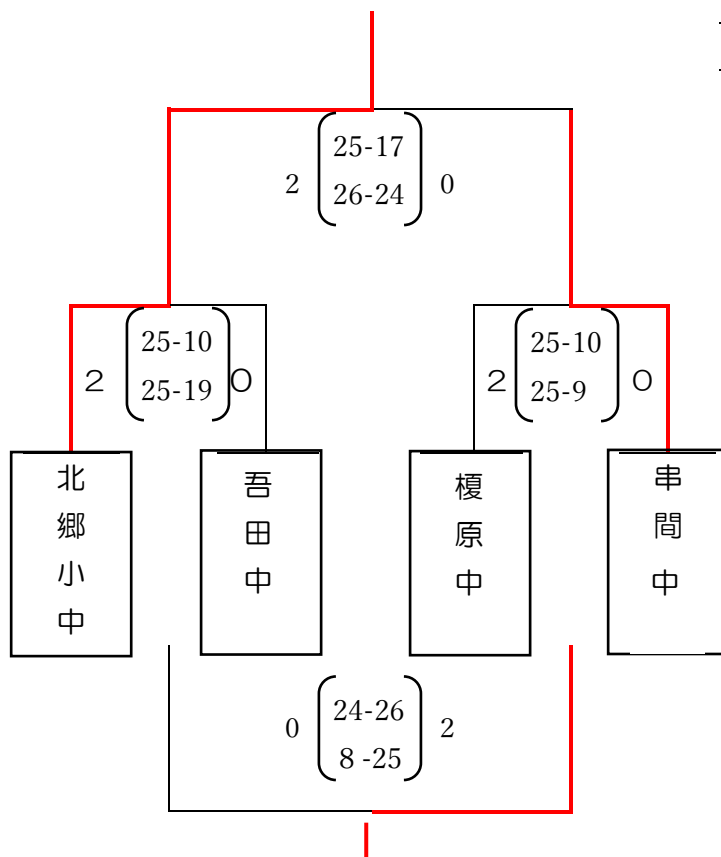

串間市総合体育館Cコート		補助員
第1試合 設定時間 9:30	榎原 — 飢肥 25 — 10 25 — 7	串間 南郷
第2試合 設定時間 ()	串間 — 南郷 22 — 25 16 — 25	榎原 飢肥
第3試合 設定時間 ()	飢肥中 — 串間中 7 — 25 11 — 25	C①勝ち C②勝ち

※ コロナ、熱中症対策のため、換気、給水、休養をして1F終了後20分後に公式練習を行う。
 連続試合の場合は25分後に公式練習

宮崎県中学校特別スポーツ大会2020

第71回宮崎県中学校総合体育大会兼南那珂地区中学校総合体育大会

バレーボール競技

【女子結果】

串間市総合体育館Bコート		補助員
第1試合 設定時間 9:30	日南学園中 榎原中 25-9 25-14	B ②
第2試合 設定時間 I F 終了後20分後にプロトコール	吾田中 南郷中 13-25 15-25	B ①
第3試合 設定時間 I F 終了後30分後にプロトコール	日南学園中 南郷中 24-26 25-21 18-25	B ①負け B ②負け

【男子結果】

- 1位 北郷小中
- 2位 串間中
- 3位 榎原中

北方地区体育館		補助員	北方地区体育館		補助員
第1試合 設定時間 9:30	北郷 吾田 25-10 25-19	榎原 串間	第3試合 1F終了後 30分昼食 後にプロト コール	吾田 榎原 24-26 8-25	①の勝者 ②の勝者
第2試合 1F終了 後20分 後にプロ トコール	榎原 串間 25-10 25-9	北郷 吾田	第4試合 1F終了後 20分後に プロトコー ル	北郷 串間 25-17 26-24	③