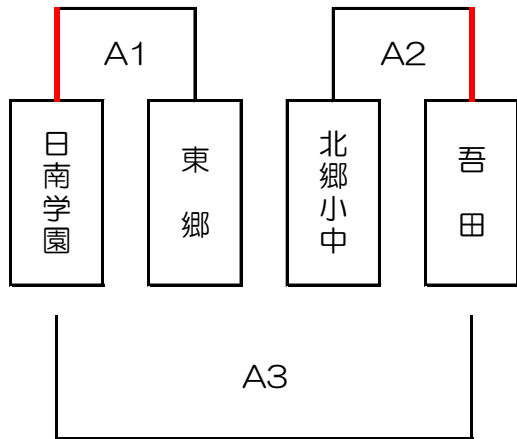

第15回 南那珂地区中学校総合体育大会バレーボール競技 組み合わせ【女子1日目】

練習時間割当	Aコート	Cコート
8:00~8:40	北郷小中・吾田	南郷・串間
8:40~9:19	日学・東郷	榎原・飢肥

Aコート

Cコート

串間市総合体育館Aコート		補助員
第1試合 設定時間 9:30	日南学園 — 東郷 25 — 15 25 — 13	北郷小中 吾田
第2試合 設定時間 ()	北郷小中 — 吾田 22 — 25 23 — 25	日南学園 東郷
第3試合 設定時間 ()	東郷中 — 北郷小中 18 — 25 9 — 25	A①勝ち A②勝ち

串間市総合体育館Cコート		補助員
第1試合 設定時間 9:30	榎原 — 飢肥 25 — 10 25 — 7	串間 南郷
第2試合 設定時間 ()	串間 — 南郷 22 — 25 16 — 25	榎原 飢肥
第3試合 設定時間 ()	飢肥中 — 串間中 7 — 25 11 — 25	C①勝ち C②勝ち

※ コロナ、熱中症対策のため、換気、給水、休養をして1F終了後20分後に公式練習を行う。
 連続試合の場合は25分後に公式練習

【男子結果】

- 1位 北郷小中
- 2位 串間中
- 3位 榎原中

北方地区体育館		補助員	北方地区体育館		補助員
第1試合 設定時間 9:30	北郷 吾田 25-10 25-19	榎原 串間	第3試合 1F終了後 30分昼食 後にプロト コール	吾田 榎原 24-26 8-25	①の勝者 ②の勝者
第2試合 1F終了 後20分 後にプロ トコール	榎原 串間 25-10 25-9	北郷 吾田	第4試合 1F終了後 20分後に プロトコー ル	北郷 串間 25-17 26-24	③