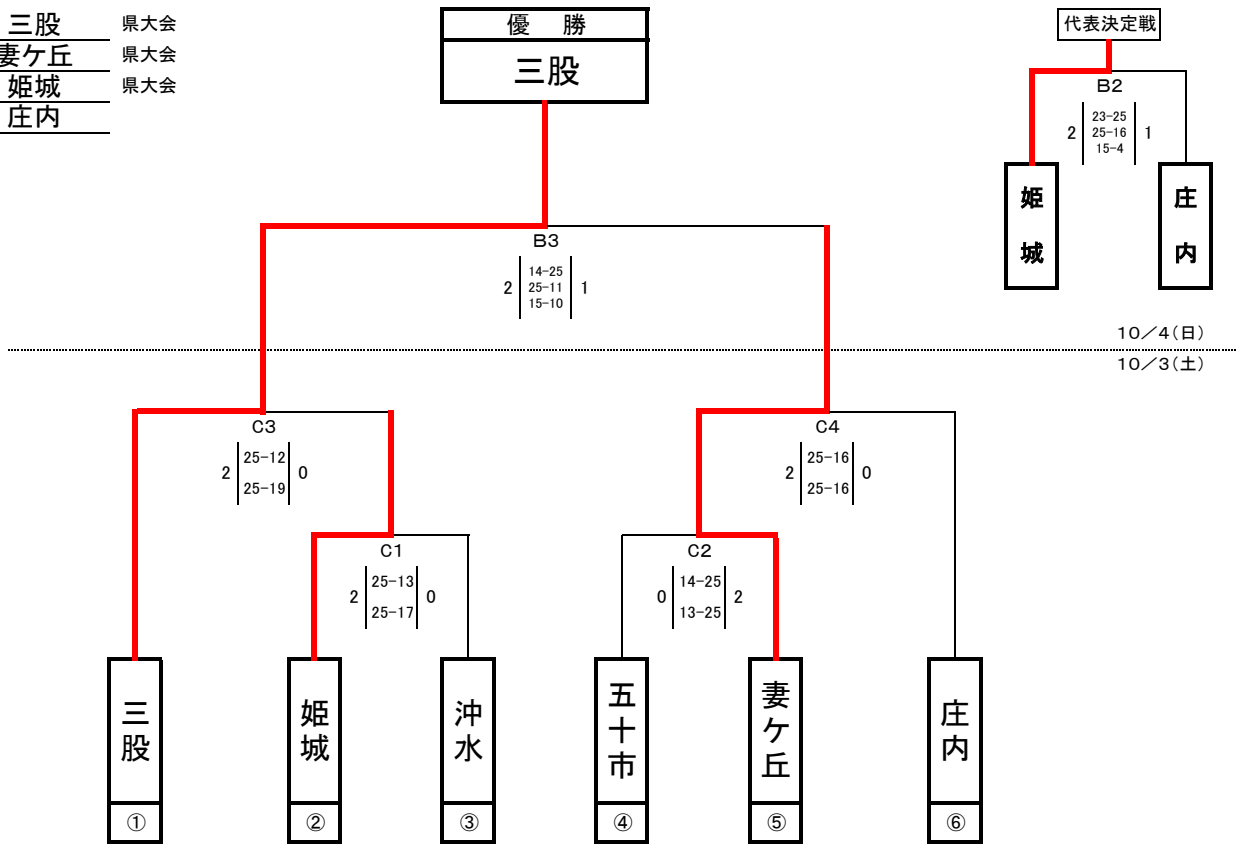

17 組み合わせ

【男子決勝トーナメント:10/3・4】

[会場]10/3 山田体育館

10/4 早水文化センター メインアリーナ

| | | |
|-----|-----|-----|
| 優勝 | 三股 | 県大会 |
| 準優勝 | 妻ヶ丘 | 県大会 |
| 第3位 | 姫城 | 県大会 |
| 第3位 | 庄内 | 県大会 |

【女子決勝トーナメント:10/3・4】

[会場]早水公園体育文化センター メインアリーナ

| | | |
|-----|-----|-----|
| 優勝 | 志和池 | 県大会 |
| 準優勝 | 妻ヶ丘 | 県大会 |
| 第3位 | 小松原 | 県大会 |
| 第3位 | 高城 | 県大会 |

※ 女子の①・⑥・⑦・⑧・⑬のチームは11:15以降入場。

※ 時間が入っている試合については、設定時間に始める。時間が入っていない試合については、追込みで行う。