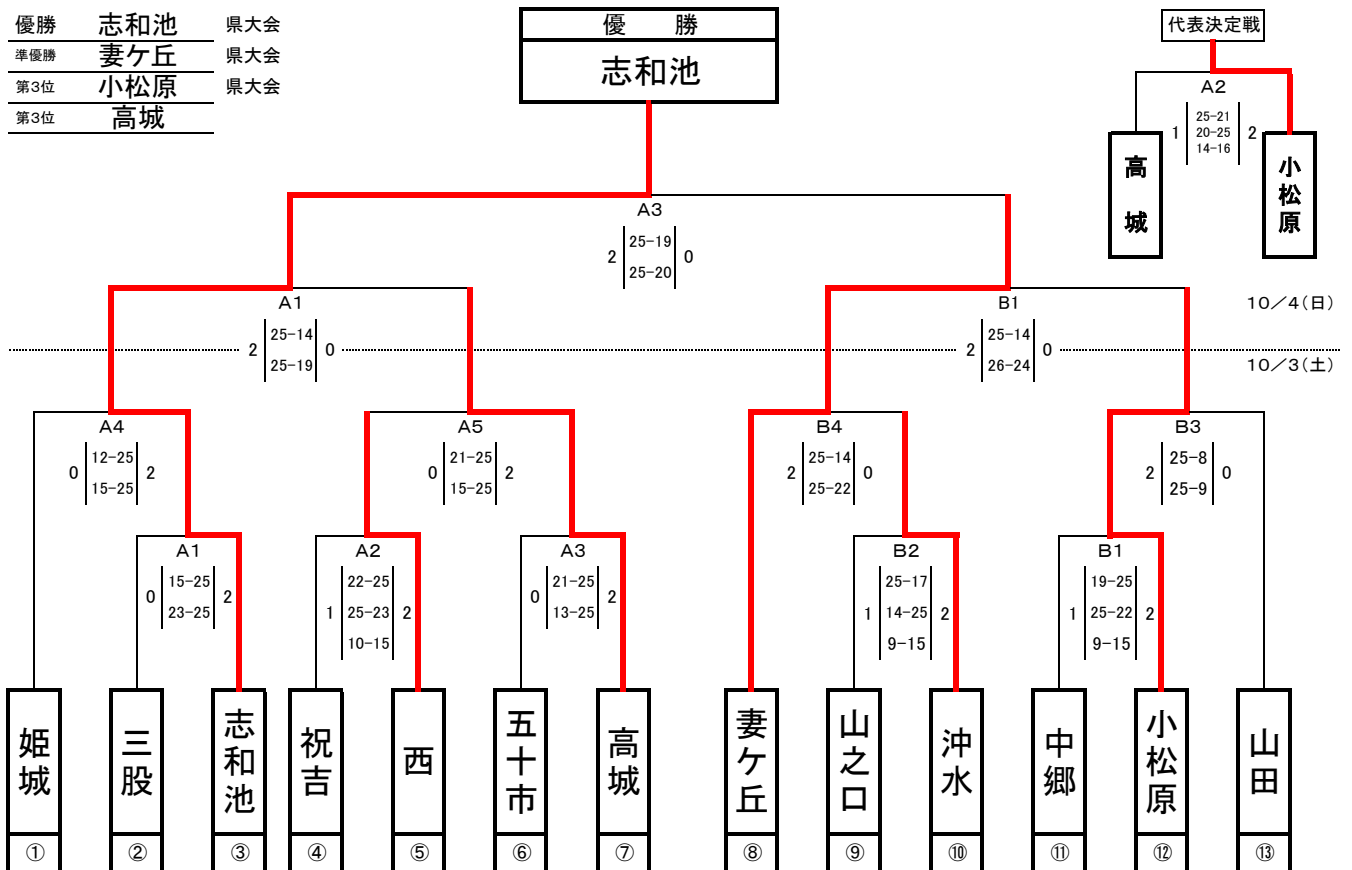

17 組み合わせ

【男子決勝トーナメント:10/3・4】

[会場]10/3 山田体育館

10/4 早水文化センター メインアリーナ

| | | |
|-----|-----|-----|
| 優勝 | 三股 | 県大会 |
| 準優勝 | 妻ヶ丘 | 県大会 |
| 第3位 | 姫城 | 県大会 |
| 第3位 | 庄内 | 県大会 |

【女子決勝トーナメント:10/3・4】

[会場]早水公園体育文化センター メインアリーナ

| | | |
|-----|-----|-----|
| 優勝 | 志和池 | 県大会 |
| 準優勝 | 妻ヶ丘 | 県大会 |
| 第3位 | 小松原 | 県大会 |
| 第3位 | 高城 | 県大会 |

※ 女子の①・⑥・⑦・⑧・⑬のチームは11:15以降入場。

※ 時間が入っている試合については、設定時間に始める。時間が入っていない試合については、追込みで行う。