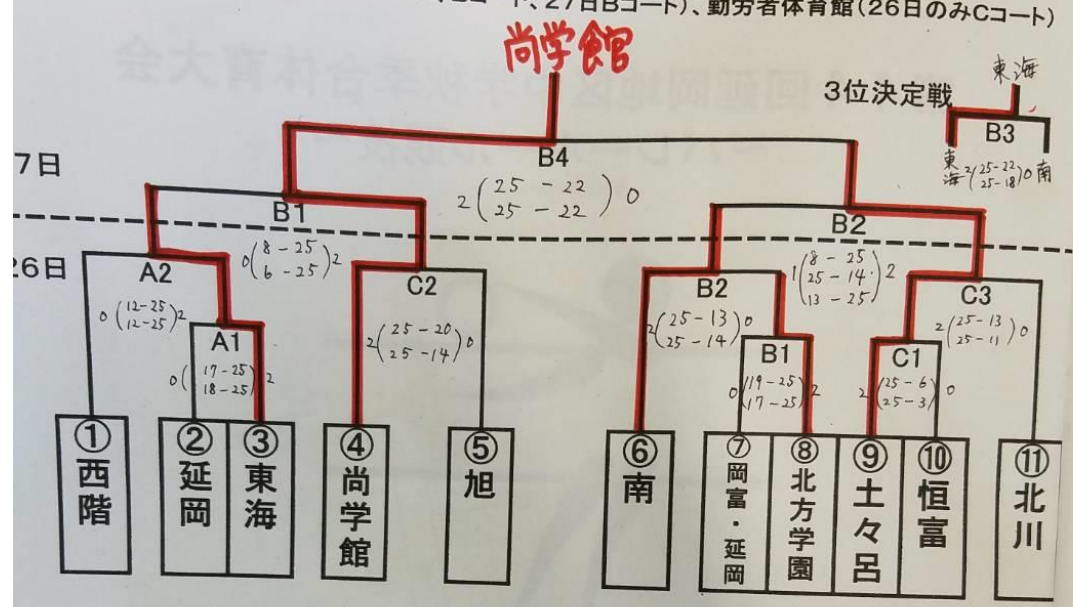

【女子】 北方勤労者体育館(26日A、Bコート、27日Bコート)、勤労者体育館(26日のみCコート)

【男子】 北方勤労者体育館(27日のみ)

2

3

4

5

6 組

7 表

8 審

9 参加