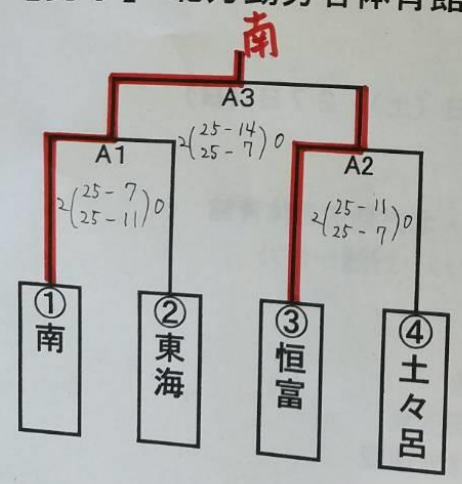

【女子】 北方勤労者体育館(26日A、Bコート、27日Bコート)、勤労者体育館(26日のみCコート)

【男子】 北方勤労者体育館(27日のみ)

2

3

4

5

6 組

7 表