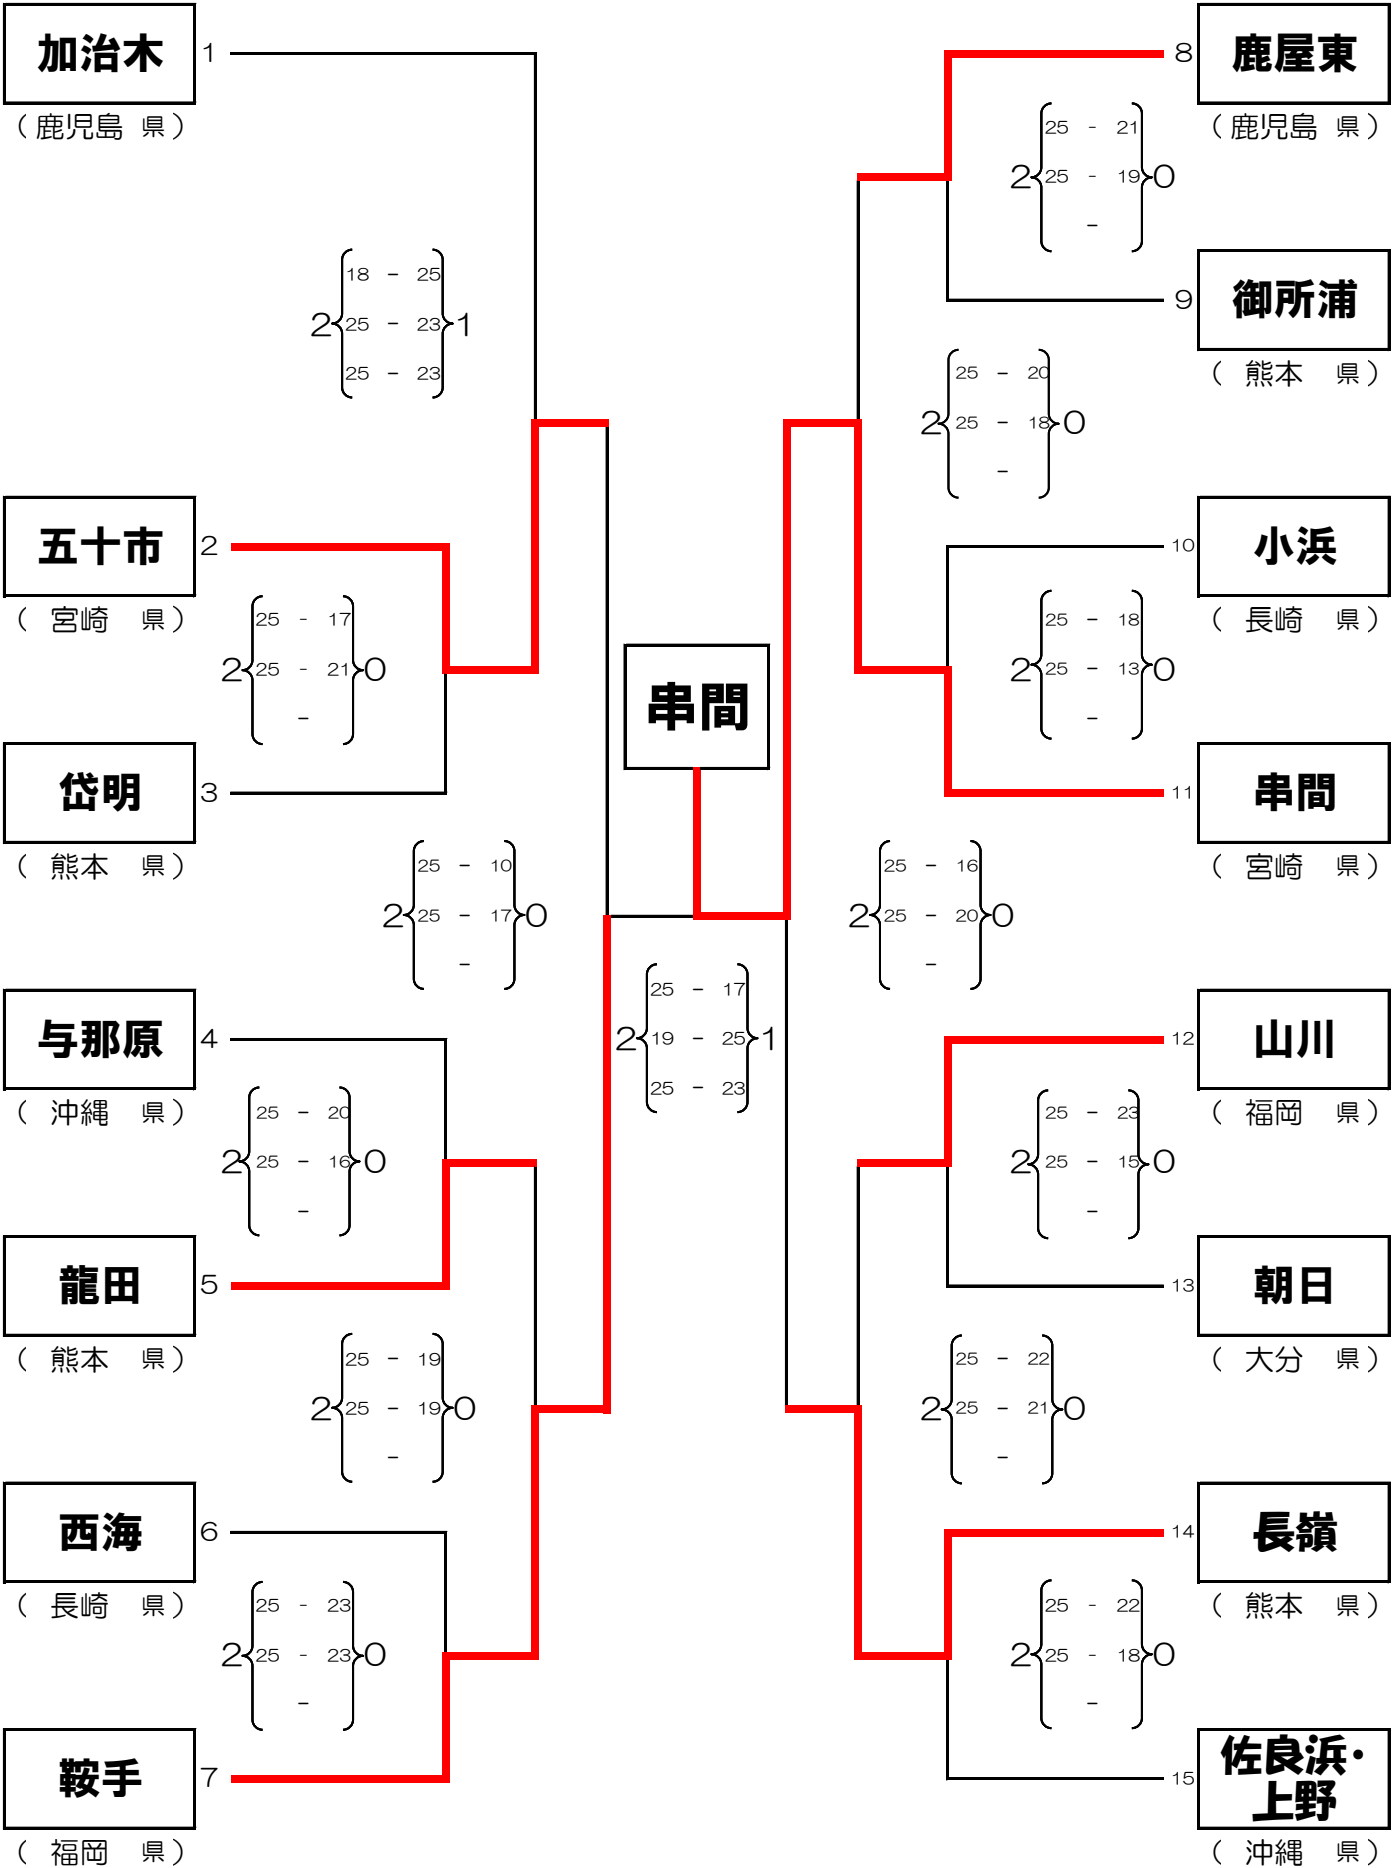

平成30年度 第36回九州中学校バレーボール選抜優勝大会 決勝トーナメント戦結果
【男子の部】
(玉名市総合体育館 メイン A・C・D・E)