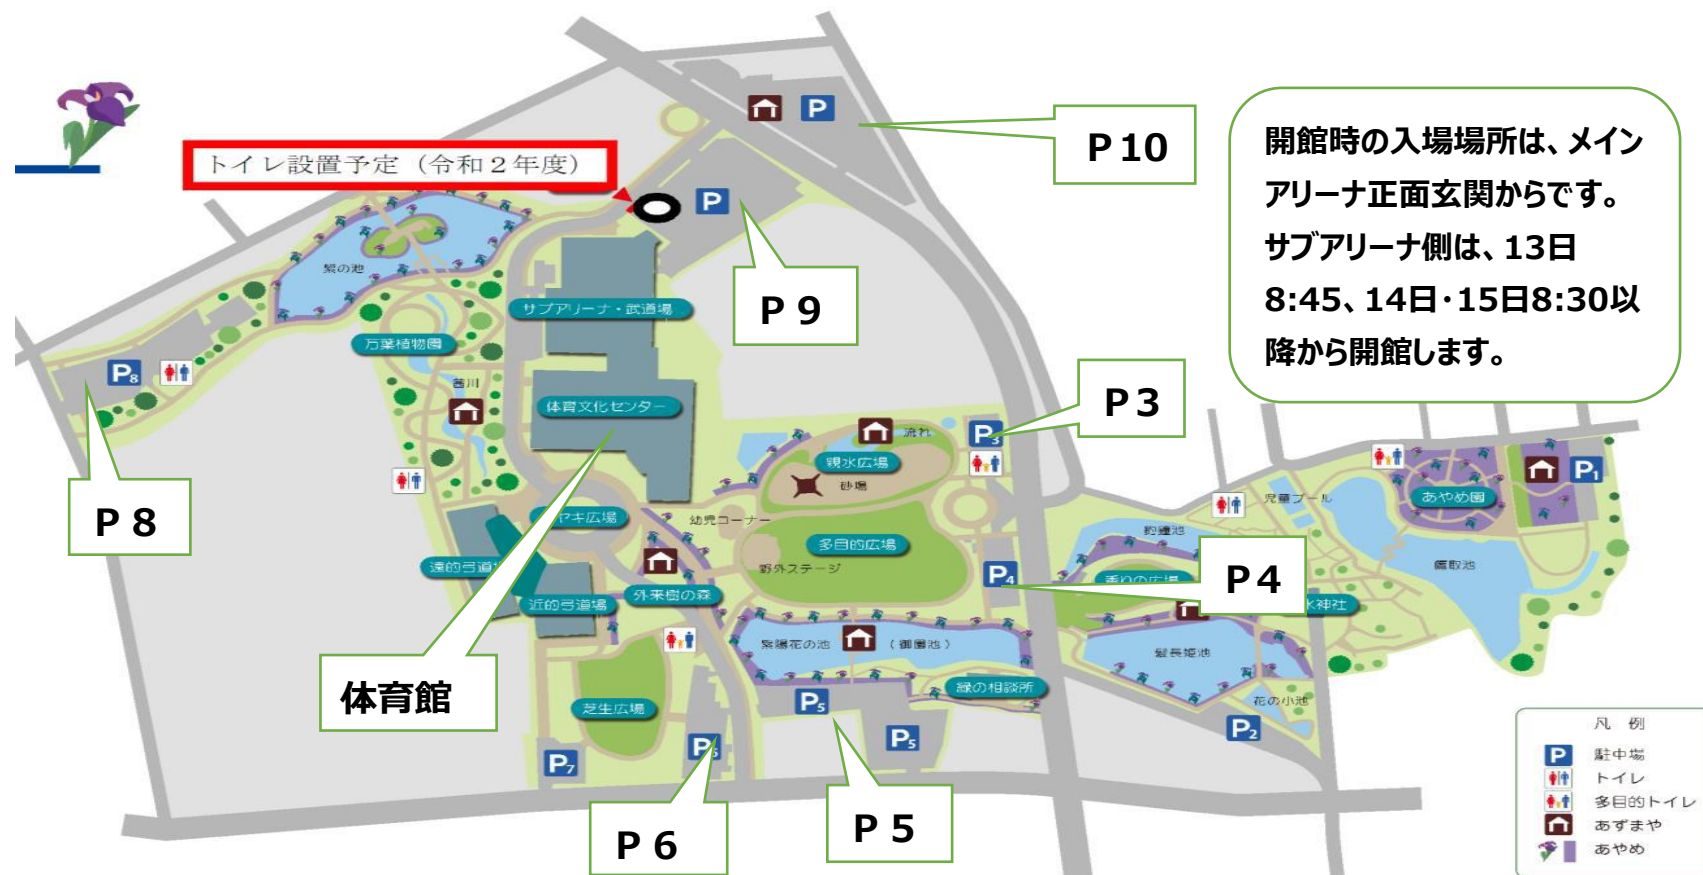

早水公園体育文化センター駐車場案内図

選手保護者	P3・4・5・6	○朝8:15から駐車場開場になります。指定された駐車場へお願いします。
役員・審判・選手保護者	P9	○P9駐車場は、8:30以降に選手・保護者解放となります。
生徒役員・選手保護者	P8	○13日(土)のP5・6駐車場は16:00以降使用不可となります。それ以降駐車する場合は、あらかじめ他駐車場へ移動をしてください。
バス・選手保護者・一般観覧者	P10	○近くの商業施設への駐車は厳禁です。