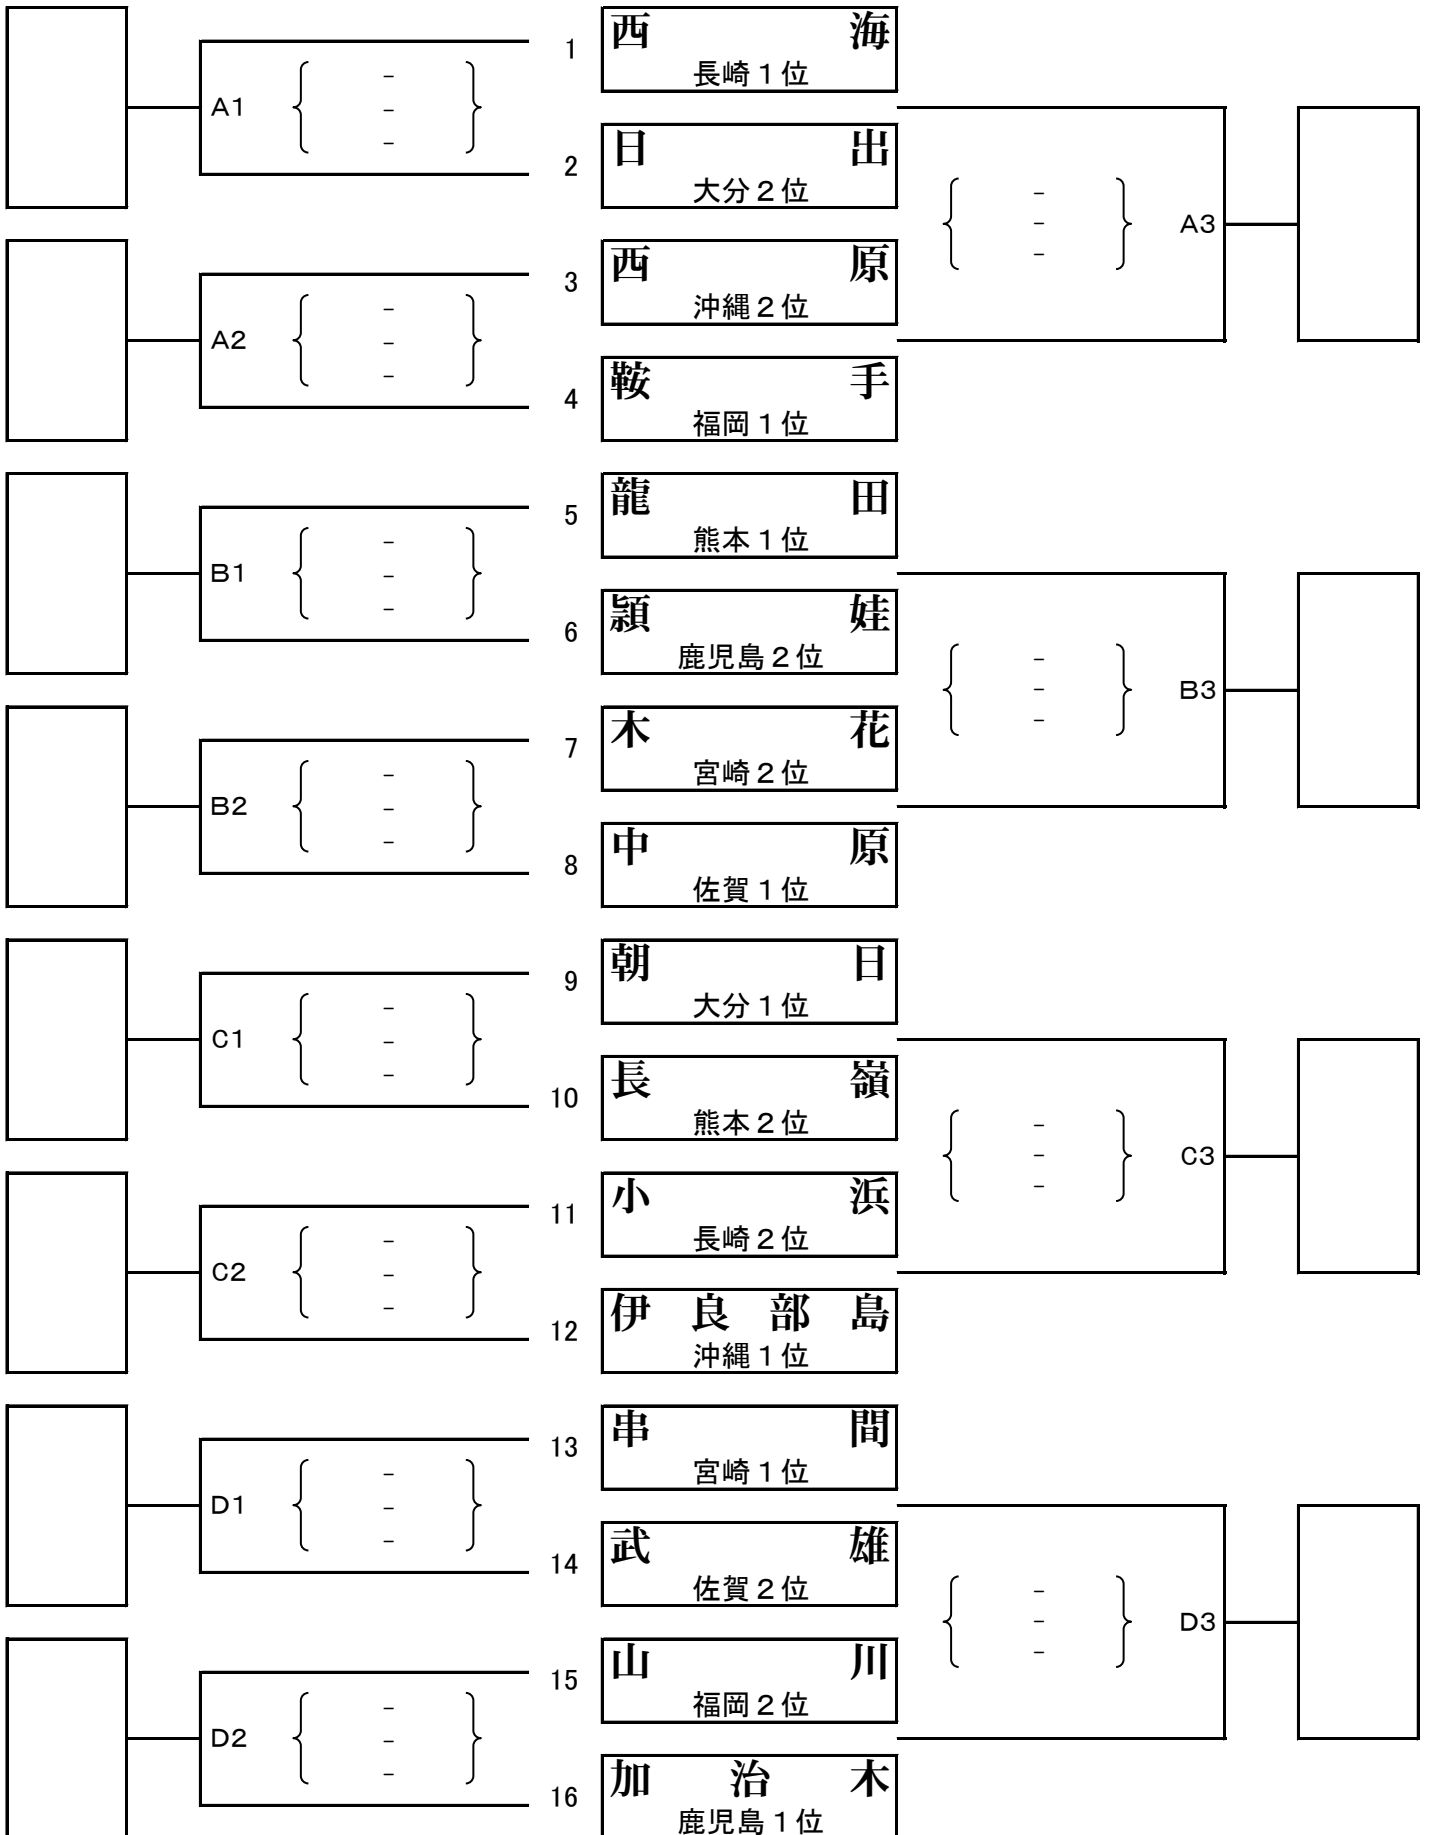

令和元年度 九州中学校体育大会

第52回九州中学校バレーボール競技大会 出場校一覧

県名	順位	男子	女子
福岡	1	くらて 鞍手 中学校	みやのじん 宮の陣 中学校
	2	やまかわ 山川 中学校	こうげ 上毛 中学校
佐賀	1	なかぼる 中原 中学校	げんかいみらいがくえん 玄海みらい学園 中学校
	2	たけお 武雄 中学校	たら 多良 中学校
長崎	1	さいかい 西海 中学校	いさはや 諫早 中学校
	2	おばま 小浜 中学校	きんかい 琴海 中学校
熊本	1	たつだ 龍田 中学校	けいりょう 京陵 中学校
	2	ながみね 長嶺 中学校	ながみね 長嶺 中学校
大分	1	あさひ 朝日 中学校	わさだみなみ 植田南 中学校
	2	ひじ 日出 中学校	だいとう 大東 中学校
宮崎	1	くしま 串間 中学校	みやざきにほんだいがく 宮崎日本大学 中学校
	2	きばな 木花 中学校	かみにゅうた 上新田 中学校
鹿児島	1	かじき 加治木 中学校	だいいちかのや 第一鹿屋 中学校
	2	えい 颯娃 中学校	ひがしいちき 東市来 中学校
沖縄	1	いらぶしま 伊良部島 中学校	いらは 伊良波 中学校
	2	にしはら 西原 中学校	ながみね 長嶺 中学校

令和元年度 第52回九州中学校バレーボール競技大会 予選グループ戦
【男子の部】 (菊池市総合体育館 A・B・C・D)