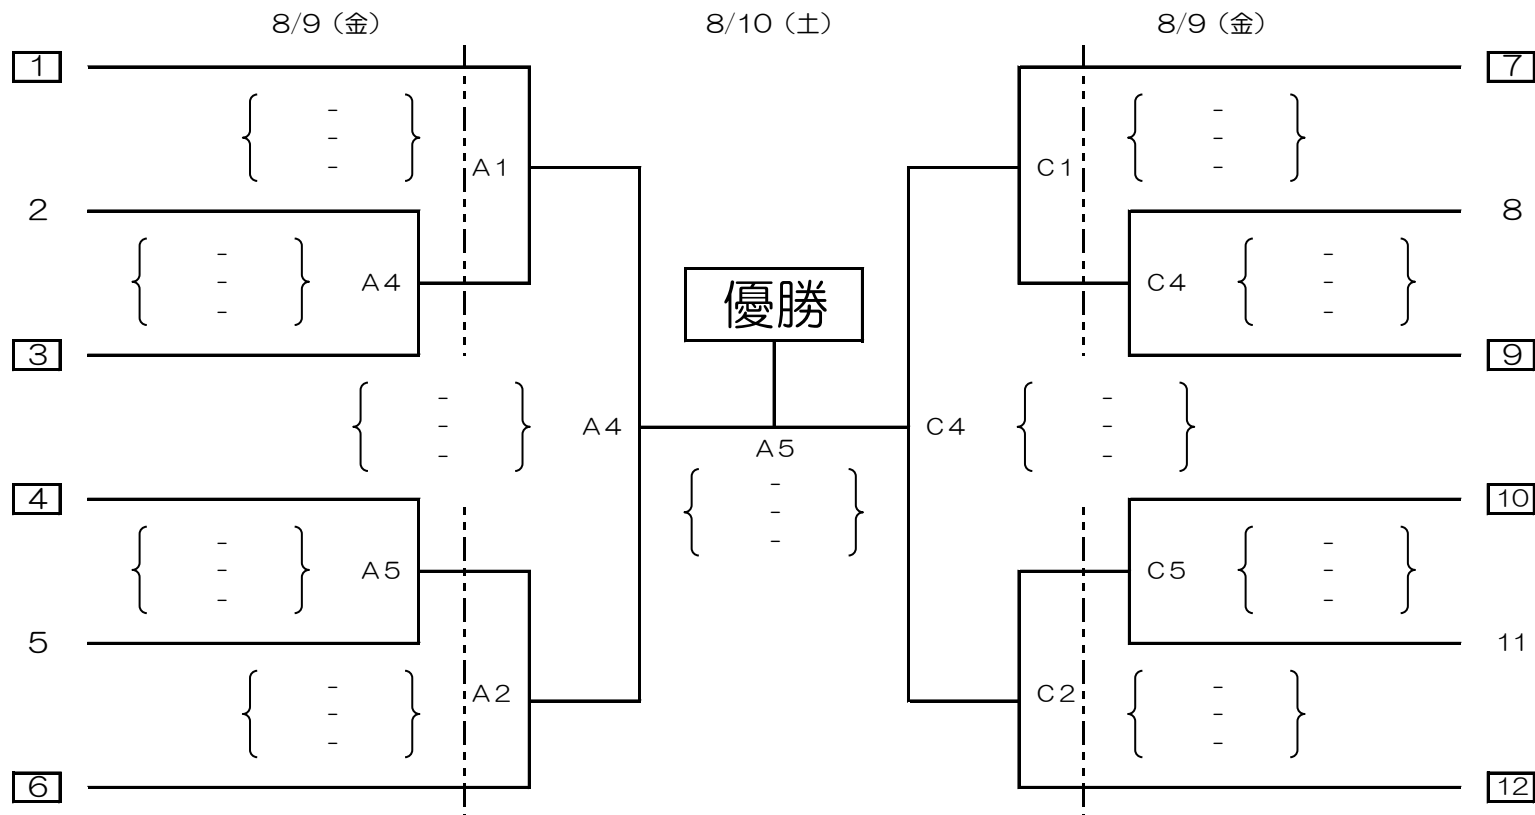

令和元年度 第52回九州中学校バレーボール競技大会

決勝トーナメント 【男子の部】
(菊池市総合体育館 A・C)