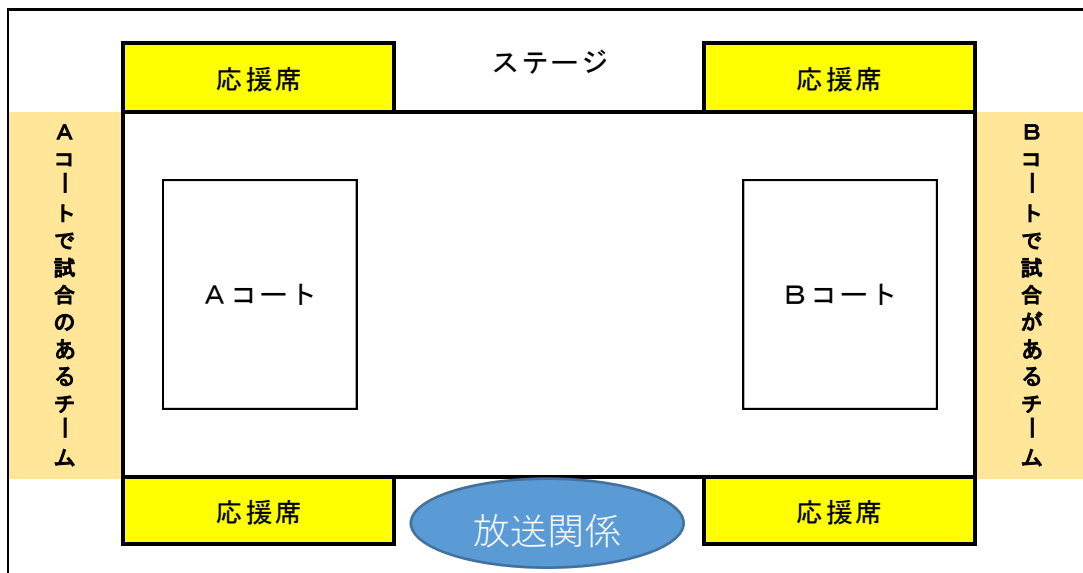

アリーナくにとみ会場でのお願い

上図黄色枠内付近は、各チームの応援スペースとします。荷物を置かないようにご協力をお願いします。

ひなた武道館会場でのお願い

上図黄色枠内付近は、各チームの応援スペースとします。荷物を置かないようにご協力をお願いします。

荷物を置く場合は、上図の通りでお願いします。また、放送カメラ設置場所には立ち入り禁止になります。