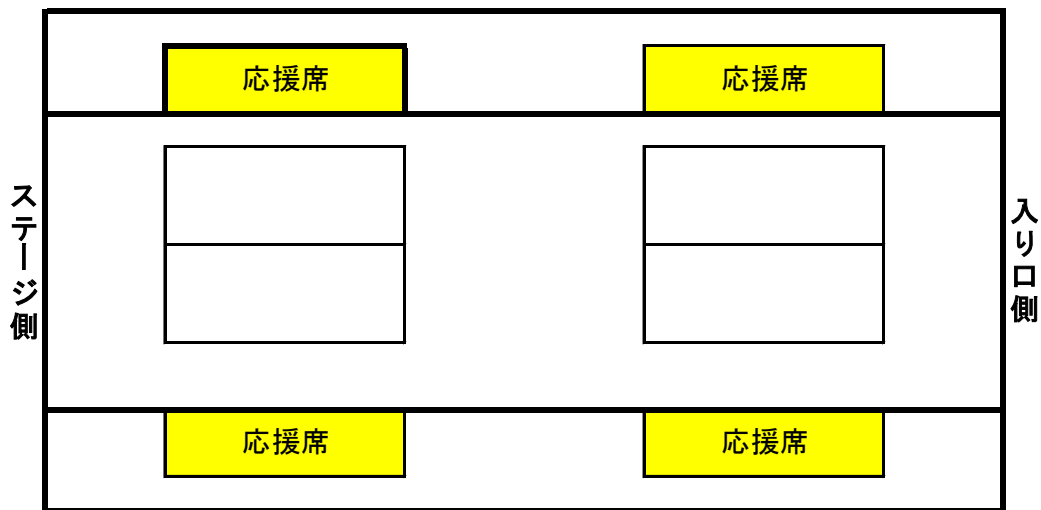

アリーナくにとみ会場でのお願い

上図黄色枠内付近は、各チームの応援スペースとします。荷物を置かないようにご協力をお願いします。

ひなた武道館会場でのお願い

上図黄色枠内付近は、各チームの応援スペースとします。荷物を置かないようにご協力をお願いします。

荷物を置く場合は、上図の通りでお願いします。また、放送カメラ設置場所には立ち入り禁止になります。