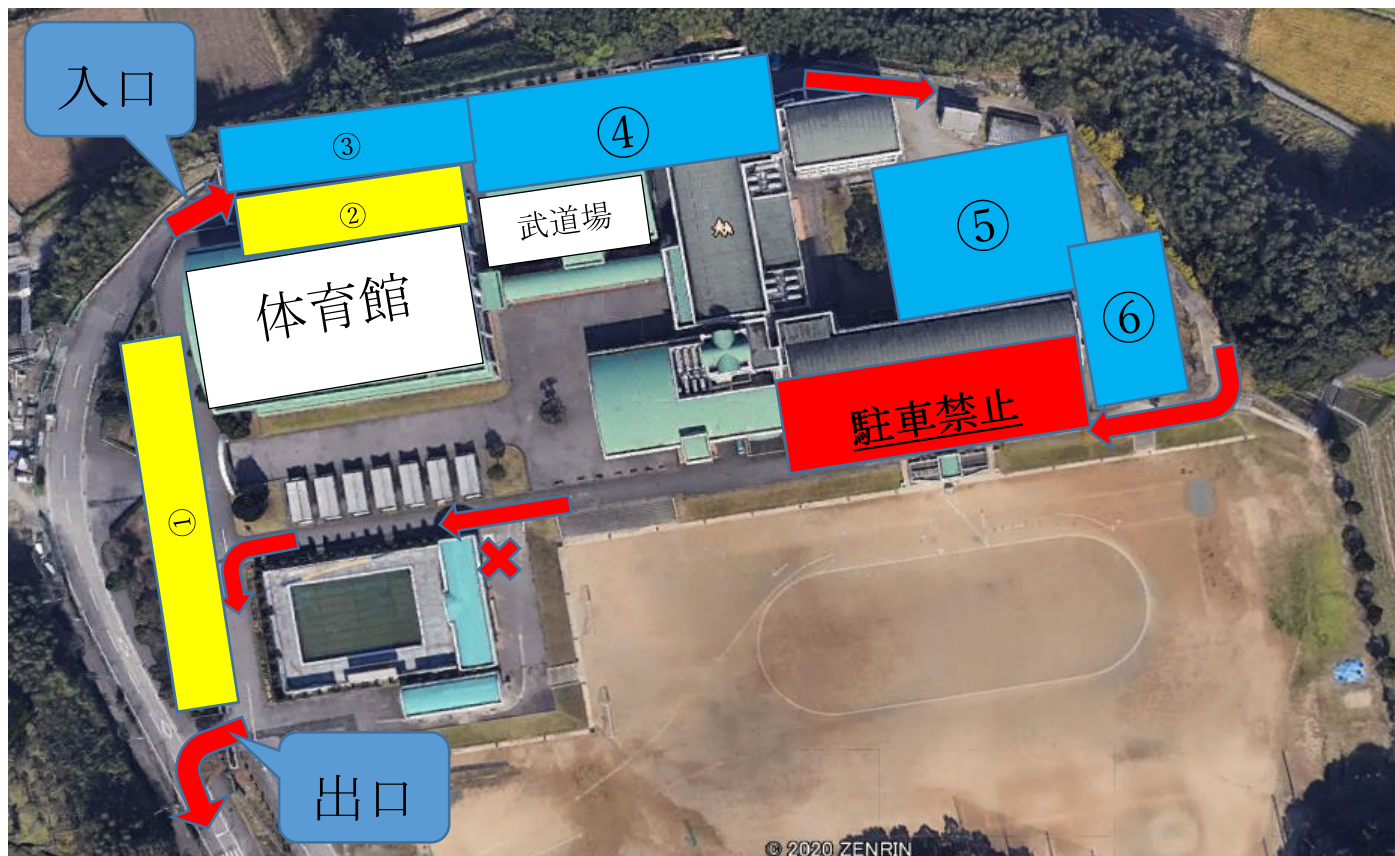

加納中学校会場について

○ 加納中学校会場の駐車場について、以下のとおりご協力をお願いいたします。

1. 会場の出入りは一方通行とします。北門より入場していただき、正門から出てください。
2. 駐車場所について
大会関係者、指導者、審判員・・・①、②に駐車してください。
※ ①に駐車される方も北門から入り、回られてから駐車をお願いします。
保護者・・・③、④、⑤、⑥に駐車してください。
3. グラウンド側芝生の場所は駐車禁止になります。
4. 加納中学校までの道路が狭くなっており、混むことが予想されます。駐車場には余裕がありますので、各試合に合わせて指定された時間帯にご来場ください。会場に来られる際は、交通事故等に気を付けてご来場ください。

○ 加納中学校体育館使用について

本校体育館タイル張りのところは土足及びバレーシューズ等での移動は禁止になります。区別をきちんとし、タイル張りのところをシューズ等で移動することがないようにしてください。

○ チームの待機場所について

荷物置き場、チームの待機場所については、当日連絡します。

○ その他

1. トイレは体育館のトイレをご使用ください。
2. 近隣の駐車場に停めず、加納中学校に車は駐車してください。
3. 各チーム関係者すべてに周知をお願いします。