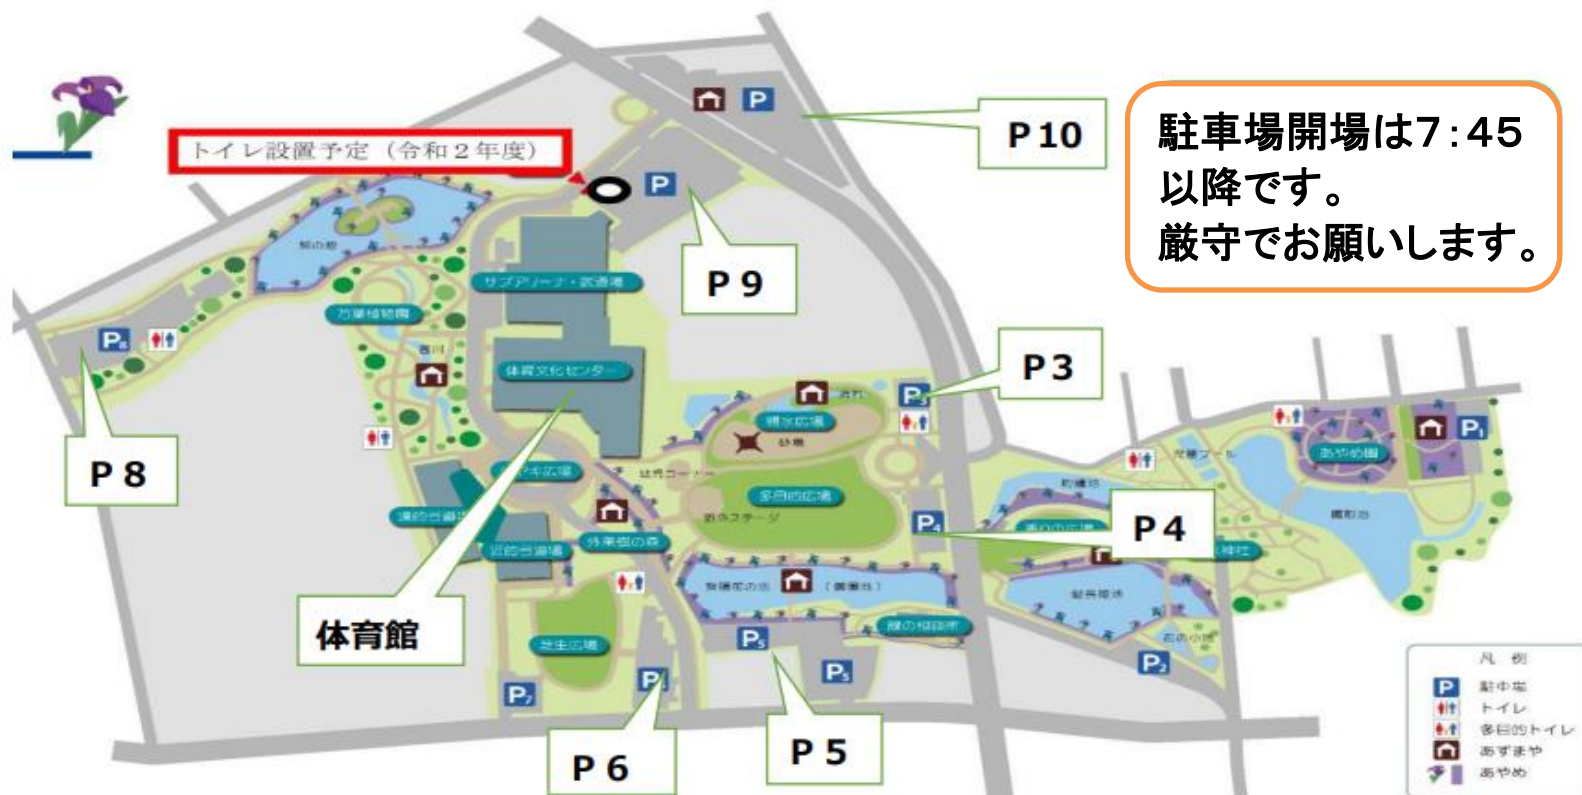

早水公園体育文化センター駐車場案内図

選手・保護者駐車場	P5、P6、P9、P10	マイクロバス等は、P10駐車場へお願いします。
大会役員、生徒役員保護者駐車場	P8	8時30分以降は、選手・保護者駐車可能です。
駐車禁止	P3、P4	公園利用者優先のため

荷物搬入による、体育館前への侵入は禁止です。厳守をお願いします。